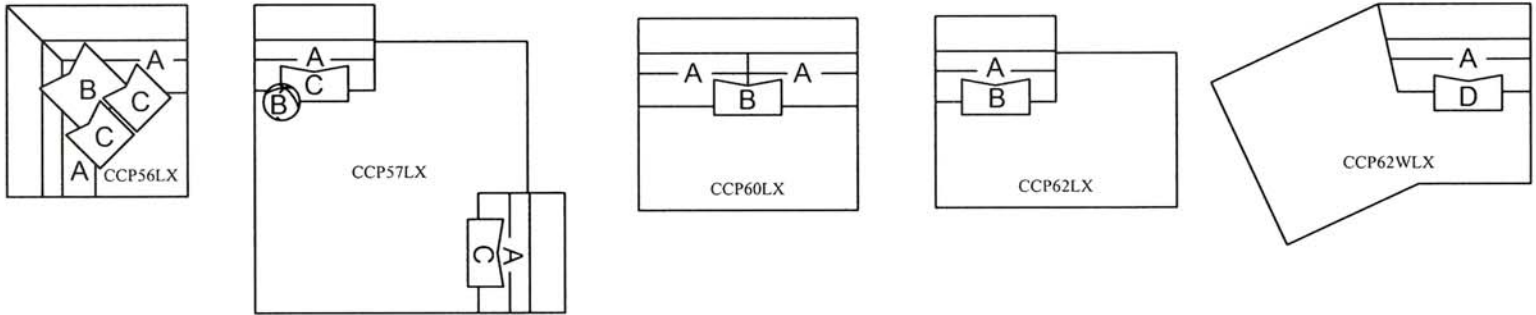

Marge Carson[®]

WINDSOR STYLE SCALE DRAWINGS

Windsor Style Dimensions

	Relaxed Depth			Luxurious Depth		
	Overall	Arm	Seat	Overall	Arm	Seat
CCP41 Chair	51"W 43½"D 36"H	27"H	26"W 23"D 18½"H	51"W 46½"D 36"H	27"H	26"W 26"D 18½"H
CCP43-88 Sofa	88"W 43½"D 36"H	27"H	63"W 23"D 18½"H	88"W 46½"D 36"H	27"H	63"W 26"D 18½"H
CCP43-98 Sofa	98"W 45"D 36"H	31"H	70"W 23"D 18½"H	98"W 48"D 36"H	31"H	70"W 26"D 18½"H
CCP43-108 Sofa	108"W 45"D 36"H	31"H	80"W 23"D 18½"H	108"W 48"D 36"H	31"H	80"W 26"D 18½"H
CCP43W Wedge Sofa	131"W 56½"D 36"H	31"H	75"W 23"D 18½"H	133"W 59½"D 36"H	31"H	75"W 26"D 18½"H
CCP44 Chaise	42"W 83"D 36"H	31"H	28"W 61"D 18½"H	42"W 83"D 36"H	31"H	28"W 61"D 18½"H
CCP48 Ottoman	36"W 24"D 18½"H		36"W 24"D 18½"H	36"W 24"D 18½"H		36"W 24"D 18½"H
CCP50 Armless Unit	28"W 45"D 36"H		28"W 23"D 18½"H	28"W 48"D 36"H		28"W 26"D 18½"H
CCP51 Arm Unit	42"W 45"D 36"H	31"H	28"W 23"D 18½"H	42"W 48"D 36"H	31"H	28"W 26"D 18½"H
CCP52 2-Seat Arm Unit	70"W 45"D 36"H	31"H	56"W 23"D 18½"H	70"W 48"D 36"H	31"H	56"W 26"D 18½"H
CCP52W Wedge 2-Seat Arm Unit	84½"W 65½"D 36"H	31"H	55"W 31"D 18½"H	84½"W 68½"D 36"H	31"H	55"W 34"D 18½"H
CCP53 3-Seat Arm Unit	98"W 45"D 36"H	31"H	84"W 23"D 18½"H	98"W 48"D 36"H	31"H	84"W 26"D 18½"H
CCP55 Corner Unit	96½"W 51"D 36"H	31"H	36"W 23"D 18½"H	102"W 54"D 36"H	31"H	36"W 26"D 18½"H
CCP56 Corner Unit	45"W 45"D 36"H	31"H	31"W 23"D 18½"H	48"W 48"D 36"H	31"H	34"W 26"D 18½"H
CCP57 Corner Unit	77"W 77"D 36"H	31"H	63"W 55"D 18½"H	77"W 77"D 36"H	31"H	63"W 55"D 18½"H
CCP60 2-Seat Armless Unit	56"W 45"D 36"H		56"W 23"D 18½"H	56"W 48"D 36"H		56"W 26"D 18½"H
CCP62 Bumper Unit	61"W 45"D 36"H	31"H	61"W 23"D 18½"H	61"W 48"D 36"H	31"H	61"W 26"D 18½"H
CCP62W Wedge Bumper Unit	81"W 61"D 36"H	31"H	63"W 31"D 18½"H	81"W 64"D 36"H	31"H	63"W 34"D 18½"H
CCP70 3-Seat Armless Unit	84"W 45"D 36"H		84"W 23"D 18½"H	84"W 48"D 36"H		84"W 26"D 18½"H
CCP72 2-Seat Return Unit	73"W 45"D 36"H	31"H	59"W 23"D 18½"H	76"W 48"D 36"H	31"H	62"W 26"D 18½"H
CCP73 3-Seat Return Unit	115"W 45"D 36"H	31"H	87"W 23"D 18½"H	118"W 45"D 36"H	31"H	90"W 26"D 18½"H
CCP82 End Unit	70½"W 65½"D 36"H	31"H	40"W 45½"D 18½"H	70½"W 65½"D 36"H	31"H	40"W 45½"D 18½"H
CCP83 End Unit	79"W 65"D 36"H	31"H	48"W 42"D 18½"H	79"W 65"D 36"H	31"H	48"W 42"D 18½"H
CCP84 End Unit	83"W 75"D 36"H	31"H	50"W 36"D 18½"H	85"W 78"D 36"H	31"H	50"W 36"D 18½"H
CCP85 End Unit	88"W 73"D 36"H	31"H	74"W 23"D 18½"H	88"W 73"D 36"H	31"H	74"W 23"D 18½"H