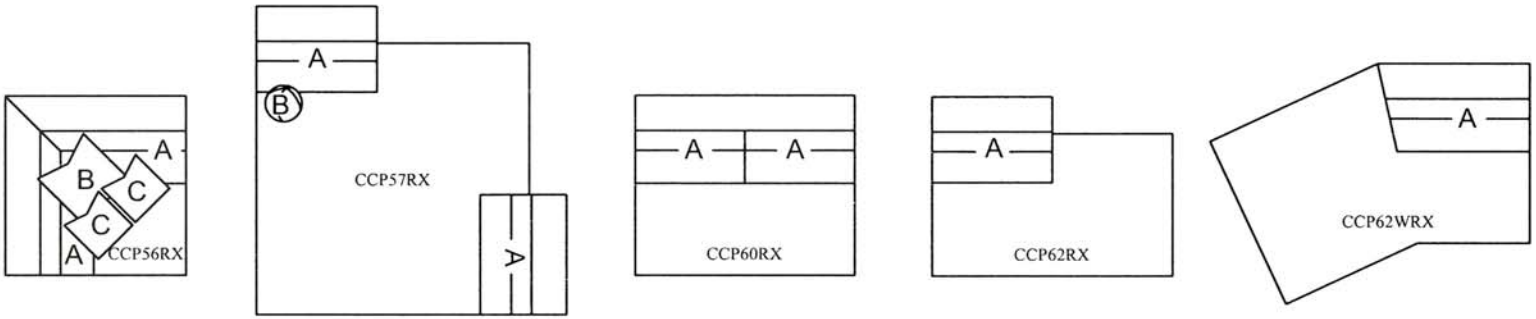

Marge Carson[®]

WINDSOR STYLE SCALE DRAWINGS

Windsor Style Dimensions

	Relaxed Depth			Luxurious Depth		
	Overall	Arm	Seat	Overall	Arm	Seat
CCP41 Chair	51"W 43½"D 36"H	27"H	26"W 23"D 18½"H	51"W 46½"D 36"H	27"H	26"W 26"D 18½"H
CCP43-88 Sofa	88"W 43½"D 36"H	27"H	63"W 23"D 18½"H	88"W 46½"D 36"H	27"H	63"W 26"D 18½"H
CCP43-98 Sofa	98"W 45"D 36"H	31"H	70"W 23"D 18½"H	98"W 48"D 36"H	31"H	70"W 26"D 18½"H
CCP43-108 Sofa	108"W 45"D 36"H	31"H	80"W 23"D 18½"H	108"W 48"D 36"H	31"H	80"W 26"D 18½"H
CCP43W Wedge Sofa	131"W 56½"D 36"H	31"H	75"W 23"D 18½"H	133"W 59½"D 36"H	31"H	75"W 26"D 18½"H
CCP44 Chaise	42"W 83"D 36"H	31"H	28"W 61"D 18½"H	42"W 83"D 36"H	31"H	28"W 61"D 18½"H
CCP48 Ottoman	36"W 24"D 18½"H		36"W 24"D 18½"H	36"W 24"D 18½"H		36"W 24"D 18½"H
CCP50 Armless Unit	28"W 45"D 36"H		28"W 23"D 18½"H	28"W 48"D 36"H		28"W 26"D 18½"H
CCP51 Arm Unit	42"W 45"D 36"H	31"H	28"W 23"D 18½"H	42"W 48"D 36"H	31"H	28"W 26"D 18½"H
CCP52 2-Seat Arm Unit	70"W 45"D 36"H	31"H	56"W 23"D 18½"H	70"W 48"D 36"H	31"H	56"W 26"D 18½"H
CCP52W Wedge 2-Seat Arm Unit	84½"W 65½"D 36"H	31"H	55"W 31"D 18½"H	84½"W 68½"D 36"H	31"H	55"W 34"D 18½"H
CCP53 3-Seat Arm Unit	98"W 45"D 36"H	31"H	84"W 23"D 18½"H	98"W 48"D 36"H	31"H	84"W 26"D 18½"H
CCP55 Corner Unit	96½"W 51"D 36"H	31"H	36"W 23"D 18½"H	102"W 54"D 36"H	31"H	36"W 26"D 18½"H
CCP56 Corner Unit	45"W 45"D 36"H	31"H	31"W 23"D 18½"H	48"W 48"D 36"H	31"H	34"W 26"D 18½"H
CCP57 Corner Unit	77"W 77"D 36"H	31"H	63"W 55"D 18½"H	77"W 77"D 36"H	31"H	63"W 55"D 18½"H
CCP60 2-Seat Armless Unit	56"W 45"D 36"H		56"W 23"D 18½"H	56"W 48"D 36"H		56"W 26"D 18½"H
CCP62 Bumper Unit	61"W 45"D 36"H	31"H	61"W 23"D 18½"H	61"W 48"D 36"H	31"H	61"W 26"D 18½"H
CCP62W Wedge Bumper Unit	81"W 61"D 36"H	31"H	63"W 31"D 18½"H	81"W 64"D 36"H	31"H	63"W 34"D 18½"H
CCP70 3-Seat Armless Unit	84"W 45"D 36"H		84"W 23"D 18½"H	84"W 48"D 36"H		84"W 26"D 18½"H
CCP72 2-Seat Return Unit	73"W 45"D 36"H	31"H	59"W 23"D 18½"H	76"W 48"D 36"H	31"H	62"W 26"D 18½"H
CCP73 3-Seat Return Unit	115"W 45"D 36"H	31"H	87"W 23"D 18½"H	118"W 45"D 36"H	31"H	90"W 26"D 18½"H
CCP82 End Unit	70½"W 65½"D 36"H	31"H	40"W 45½"D 18½"H	70½"W 65½"D 36"H	31"H	40"W 45½"D 18½"H
CCP83 End Unit	79"W 65"D 36"H	31"H	48"W 42"D 18½"H	79"W 65"D 36"H	31"H	48"W 42"D 18½"H
CCP84 End Unit	83"W 75"D 36"H	31"H	50"W 36"D 18½"H	85"W 78"D 36"H	31"H	50"W 36"D 18½"H
CCP85 End Unit	88"W 73"D 36"H	31"H	74"W 23"D 18½"H	88"W 73"D 36"H	31"H	74"W 23"D 18½"H