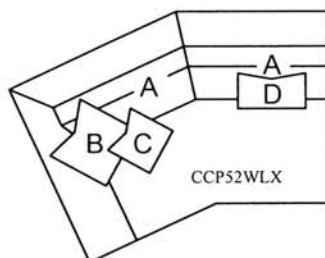

Marge Carson[®]

WINDSOR STYLE SCALE DRAWINGS

Windsor Style Dimensions

	Relaxed Depth			Luxurious Depth		
	Overall	Arm	Seat	Overall	Arm	Seat
CCP41 Chair	51"W 43½"D 36"H	27"H	26"W 23"D 18½"H	51"W 46½"D 36"H	27"H	26"W 26"D 18½"H
CCP43-88 Sofa	88"W 43½"D 36"H	27"H	63"W 23"D 18½"H	88"W 46½"D 36"H	27"H	63"W 26"D 18½"H
CCP43-98 Sofa	98"W 45"D 36"H	31"H	70"W 23"D 18½"H	98"W 48"D 36"H	31"H	70"W 26"D 18½"H
CCP43-108 Sofa	108"W 45"D 36"H	31"H	80"W 23"D 18½"H	108"W 48"D 36"H	31"H	80"W 26"D 18½"H
CCP43W Wedge Sofa	131"W 56½"D 36"H	31"H	75"W 23"D 18½"H	133"W 59½"D 36"H	31"H	75"W 26"D 18½"H
CCP44 Chaise	42"W 83"D 36"H	31"H	28"W 61"D 18½"H	42"W 83"D 36"H	31"H	28"W 61"D 18½"H
CCP48 Ottoman	36"W 24"D 18½"H		36"W 24"D 18½"H	36"W 24"D 18½"H		36"W 24"D 18½"H
CCP50 Armless Unit	28"W 45"D 36"H		28"W 23"D 18½"H	28"W 48"D 36"H		28"W 26"D 18½"H
CCP51 Arm Unit	42"W 45"D 36"H	31"H	28"W 23"D 18½"H	42"W 48"D 36"H	31"H	28"W 26"D 18½"H
CCP52 2-Seat Arm Unit	70"W 45"D 36"H	31"H	56"W 23"D 18½"H	70"W 48"D 36"H	31"H	56"W 26"D 18½"H
CCP52W Wedge 2-Seat Arm Unit	84½"W 65½"D 36"H	31"H	55"W 31"D 18½"H	84½"W 68½"D 36"H	31"H	55"W 34"D 18½"H
CCP53 3-Seat Arm Unit	98"W 45"D 36"H	31"H	84"W 23"D 18½"H	98"W 48"D 36"H	31"H	84"W 26"D 18½"H
CCP55 Corner Unit	96½"W 51"D 36"H	31"H	36"W 23"D 18½"H	102"W 54"D 36"H	31"H	36"W 26"D 18½"H
CCP56 Corner Unit	45"W 45"D 36"H	31"H	31"W 23"D 18½"H	48"W 48"D 36"H	31"H	34"W 26"D 18½"H
CCP57 Corner Unit	77"W 77"D 36"H	31"H	63"W 55"D 18½"H	77"W 77"D 36"H	31"H	63"W 55"D 18½"H
CCP60 2-Seat Armless Unit	56"W 45"D 36"H		56"W 23"D 18½"H	56"W 48"D 36"H		56"W 26"D 18½"H
CCP62 Bumper Unit	61"W 45"D 36"H	31"H	61"W 23"D 18½"H	61"W 48"D 36"H	31"H	61"W 26"D 18½"H
CCP62W Wedge Bumper Unit	81"W 61"D 36"H	31"H	63"W 31"D 18½"H	81"W 64"D 36"H	31"H	63"W 34"D 18½"H
CCP70 3-Seat Armless Unit	84"W 45"D 36"H		84"W 23"D 18½"H	84"W 48"D 36"H		84"W 26"D 18½"H
CCP72 2-Seat Return Unit	73"W 45"D 36"H	31"H	59"W 23"D 18½"H	76"W 48"D 36"H	31"H	62"W 26"D 18½"H
CCP73 3-Seat Return Unit	115"W 45"D 36"H	31"H	87"W 23"D 18½"H	118"W 45"D 36"H	31"H	90"W 26"D 18½"H
CCP82 End Unit	70½"W 65½"D 36"H	31"H	40"W 45½"D 18½"H	70½"W 65½"D 36"H	31"H	40"W 45½"D 18½"H
CCP83 End Unit	79"W 65"D 36"H	31"H	48"W 42"D 18½"H	79"W 65"D 36"H	31"H	48"W 42"D 18½"H
CCP84 End Unit	83"W 75"D 36"H	31"H	50"W 36"D 18½"H	85"W 78"D 36"H	31"H	50"W 36"D 18½"H
CCP85 End Unit	88"W 73"D 36"H	31"H	74"W 23"D 18½"H	88"W 73"D 36"H	31"H	74"W 23"D 18½"H