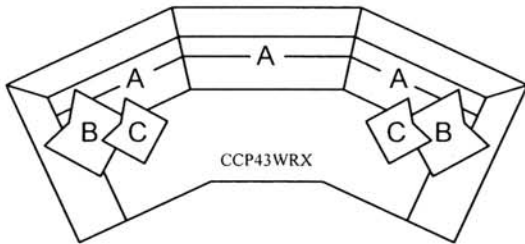

Marge Carson[®]

WINDSOR STYLE SCALE DRAWINGS

Windsor Style Dimensions

	Relaxed Depth			Luxurious Depth		
	Overall	Arm	Seat	Overall	Arm	Seat
CCP41 Chair	51"W 43½"D 36"H	27"H	26"W 23"D 18½"H	51"W 46½"D 36"H	27"H	26"W 26"D 18½"H
CCP43-88 Sofa	88"W 43½"D 36"H	27"H	63"W 23"D 18½"H	88"W 46½"D 36"H	27"H	63"W 26"D 18½"H
CCP43-98 Sofa	98"W 45"D 36"H	31"H	70"W 23"D 18½"H	98"W 48"D 36"H	31"H	70"W 26"D 18½"H
CCP43-108 Sofa	108"W 45"D 36"H	31"H	80"W 23"D 18½"H	108"W 48"D 36"H	31"H	80"W 26"D 18½"H
CCP43W Wedge Sofa	131"W 56½"D 36"H	31"H	75"W 23"D 18½"H	133"W 59½"D 36"H	31"H	75"W 26"D 18½"H
CCP44 Chaise	42"W 83"D 36"H	31"H	28"W 61"D 18½"H	42"W 83"D 36"H	31"H	28"W 61"D 18½"H
CCP48 Ottoman	36"W 24"D 18½"H		36"W 24"D 18½"H	36"W 24"D 18½"H		36"W 24"D 18½"H
CCP50 Armless Unit	28"W 45"D 36"H		28"W 23"D 18½"H	28"W 48"D 36"H		28"W 26"D 18½"H
CCP51 Arm Unit	42"W 45"D 36"H	31"H	28"W 23"D 18½"H	42"W 48"D 36"H	31"H	28"W 26"D 18½"H
CCP52 2-Seat Arm Unit	70"W 45"D 36"H	31"H	56"W 23"D 18½"H	70"W 48"D 36"H	31"H	56"W 26"D 18½"H
CCP52W Wedge 2-Seat Arm Unit	84½"W 65½"D 36"H	31"H	55"W 31"D 18½"H	84½"W 68½"D 36"H	31"H	55"W 34"D 18½"H
CCP53 3-Seat Arm Unit	98"W 45"D 36"H	31"H	84"W 23"D 18½"H	98"W 48"D 36"H	31"H	84"W 26"D 18½"H
CCP55 Corner Unit	96½"W 51"D 36"H	31"H	36"W 23"D 18½"H	102"W 54"D 36"H	31"H	36"W 26"D 18½"H
CCP56 Corner Unit	45"W 45"D 36"H	31"H	31"W 23"D 18½"H	48"W 48"D 36"H	31"H	34"W 26"D 18½"H
CCP57 Corner Unit	77"W 77"D 36"H	31"H	63"W 55"D 18½"H	77"W 77"D 36"H	31"H	63"W 55"D 18½"H
CCP60 2-Seat Armless Unit	56"W 45"D 36"H		56"W 23"D 18½"H	56"W 48"D 36"H		56"W 26"D 18½"H
CCP62 Bumper Unit	61"W 45"D 36"H	31"H	61"W 23"D 18½"H	61"W 48"D 36"H	31"H	61"W 26"D 18½"H
CCP62W Wedge Bumper Unit	81"W 61"D 36"H	31"H	63"W 31"D 18½"H	81"W 64"D 36"H	31"H	63"W 34"D 18½"H
CCP70 3-Seat Armless Unit	84"W 45"D 36"H		84"W 23"D 18½"H	84"W 48"D 36"H		84"W 26"D 18½"H
CCP72 2-Seat Return Unit	73"W 45"D 36"H	31"H	59"W 23"D 18½"H	76"W 48"D 36"H	31"H	62"W 26"D 18½"H
CCP73 3-Seat Return Unit	115"W 45"D 36"H	31"H	87"W 23"D 18½"H	118"W 45"D 36"H	31"H	90"W 26"D 18½"H
CCP82 End Unit	70½"W 65½"D 36"H	31"H	40"W 45½"D 18½"H	70½"W 65½"D 36"H	31"H	40"W 45½"D 18½"H
CCP83 End Unit	79"W 65"D 36"H	31"H	48"W 42"D 18½"H	79"W 65"D 36"H	31"H	48"W 42"D 18½"H
CCP84 End Unit	83"W 75"D 36"H	31"H	50"W 36"D 18½"H	85"W 78"D 36"H	31"H	50"W 36"D 18½"H
CCP85 End Unit	88"W 73"D 36"H	31"H	74"W 23"D 18½"H	88"W 73"D 36"H	31"H	74"W 23"D 18½"H