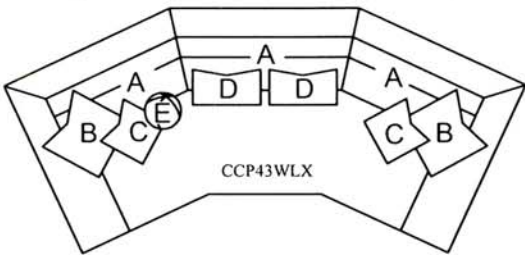

Marge Carson[®]

WINDSOR STYLE SCALE DRAWINGS

Windsor Style Dimensions

	Relaxed Depth			Luxurious Depth		
	Overall	Arm	Seat	Overall	Arm	Seat
CCP41 Chair	51"W 43½"D 36"H	27"H	26"W 23"D 18½"H	51"W 46½"D 36"H	27"H	26"W 26"D 18½"H
CCP43-88 Sofa	88"W 43½"D 36"H	27"H	63"W 23"D 18½"H	88"W 46½"D 36"H	27"H	63"W 26"D 18½"H
CCP43-98 Sofa	98"W 45"D 36"H	31"H	70"W 23"D 18½"H	98"W 48"D 36"H	31"H	70"W 26"D 18½"H
CCP43-108 Sofa	108"W 45"D 36"H	31"H	80"W 23"D 18½"H	108"W 48"D 36"H	31"H	80"W 26"D 18½"H
CCP43W Wedge Sofa	131"W 56½"D 36"H	31"H	75"W 23"D 18½"H	133"W 59½"D 36"H	31"H	75"W 26"D 18½"H
CCP44 Chaise	42"W 83"D 36"H	31"H	28"W 61"D 18½"H	42"W 83"D 36"H	31"H	28"W 61"D 18½"H
CCP48 Ottoman	36"W 24"D 18½"H		36"W 24"D 18½"H	36"W 24"D 18½"H		36"W 24"D 18½"H
CCP50 Armless Unit	28"W 45"D 36"H		28"W 23"D 18½"H	28"W 48"D 36"H		28"W 26"D 18½"H
CCP51 Arm Unit	42"W 45"D 36"H	31"H	28"W 23"D 18½"H	42"W 48"D 36"H	31"H	28"W 26"D 18½"H
CCP52 2-Seat Arm Unit	70"W 45"D 36"H	31"H	56"W 23"D 18½"H	70"W 48"D 36"H	31"H	56"W 26"D 18½"H
CCP52W Wedge 2-Seat Arm Unit	84½"W 65½"D 36"H	31"H	55"W 31"D 18½"H	84½"W 68½"D 36"H	31"H	55"W 34"D 18½"H
CCP53 3-Seat Arm Unit	98"W 45"D 36"H	31"H	84"W 23"D 18½"H	98"W 48"D 36"H	31"H	84"W 26"D 18½"H
CCP55 Corner Unit	96½"W 51"D 36"H	31"H	36"W 23"D 18½"H	102"W 54"D 36"H	31"H	36"W 26"D 18½"H
CCP56 Corner Unit	45"W 45"D 36"H	31"H	31"W 23"D 18½"H	48"W 48"D 36"H	31"H	34"W 26"D 18½"H
CCP57 Corner Unit	77"W 77"D 36"H	31"H	63"W 55"D 18½"H	77"W 77"D 36"H	31"H	63"W 55"D 18½"H
CCP60 2-Seat Armless Unit	56"W 45"D 36"H		56"W 23"D 18½"H	56"W 48"D 36"H		56"W 26"D 18½"H
CCP62 Bumper Unit	61"W 45"D 36"H	31"H	61"W 23"D 18½"H	61"W 48"D 36"H	31"H	61"W 26"D 18½"H
CCP62W Wedge Bumper Unit	81"W 61"D 36"H	31"H	63"W 31"D 18½"H	81"W 64"D 36"H	31"H	63"W 34"D 18½"H
CCP70 3-Seat Armless Unit	84"W 45"D 36"H		84"W 23"D 18½"H	84"W 48"D 36"H		84"W 26"D 18½"H
CCP72 2-Seat Return Unit	73"W 45"D 36"H	31"H	59"W 23"D 18½"H	76"W 48"D 36"H	31"H	62"W 26"D 18½"H
CCP73 3-Seat Return Unit	115"W 45"D 36"H	31"H	87"W 23"D 18½"H	118"W 45"D 36"H	31"H	90"W 26"D 18½"H
CCP82 End Unit	70½"W 65½"D 36"H	31"H	40"W 45½"D 18½"H	70½"W 65½"D 36"H	31"H	40"W 45½"D 18½"H
CCP83 End Unit	79"W 65"D 36"H	31"H	48"W 42"D 18½"H	79"W 65"D 36"H	31"H	48"W 42"D 18½"H
CCP84 End Unit	83"W 75"D 36"H	31"H	50"W 36"D 18½"H	85"W 78"D 36"H	31"H	50"W 36"D 18½"H
CCP85 End Unit	88"W 73"D 36"H	31"H	74"W 23"D 18½"H	88"W 73"D 36"H	31"H	74"W 23"D 18½"H