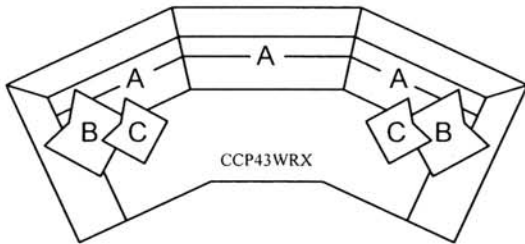

Marge Carson®

LONDON STYLE SCALE DRAWINGS

London Style Dimensions

	Relaxed Depth			Luxurious Depth		
	Overall	Arm	Seat	Overall	Arm	Seat
CCP41 Chair	51"W 43½"D 36"H	27"H	26"W 23"D 18½"H	51"W 46½"D 36"H	27"H	26"W 26"D 18½"H
CCP43-88 Sofa	88"W 43½"D 36"H	27"H	63"W 23"D 18½"H	88"W 46½"D 36"H	27"H	63"W 26"D 18½"H
CCP43-98 Sofa	98"W 45"D 36"H	31"H	70"W 23"D 18½"H	98"W 48"D 36"H	31"H	70"W 26"D 18½"H
CCP43-108 Sofa	108"W 45"D 36"H	31"H	80"W 23"D 18½"H	108"W 48"D 36"H	31"H	80"W 26"D 18½"H
CCP43W Wedge Sofa	131"W 56½"D 36"H	31"H	75"W 23"D 18½"H	133"W 59½"D 36"H	31"H	75"W 26"D 18½"H
CCP44 Chaise	42"W 83"D 36"H	31"H	28"W 61"D 18½"H	42"W 83"D 36"H	31"H	28"W 61"D 18½"H
CCP48 Ottoman	36"W 24"D 18½"H		36"W 24"D 18½"H	36"W 24"D 18½"H		36"W 24"D 18½"H
CCP50 Armless Unit	28"W 45"D 36"H		28"W 23"D 18½"H	28"W 48"D 36"H		28"W 26"D 18½"H
CCP51 Arm Unit	42"W 45"D 36"H	31"H	28"W 23"D 18½"H	42"W 48"D 36"H	31"H	28"W 26"D 18½"H
CCP52 2-Seat Arm Unit	70"W 45"D 36"H	31"H	56"W 23"D 18½"H	70"W 48"D 36"H	31"H	56"W 26"D 18½"H
CCP52W Wedge 2-Seat Arm Unit	84½"W 65½"D 36"H	31"H	55"W 31"D 18½"H	84½"W 68½"D 36"H	31"H	55"W 34"D 18½"H
CCP53 3-Seat Arm Unit	98"W 45"D 36"H	31"H	84"W 23"D 18½"H	98"W 48"D 36"H	31"H	84"W 26"D 18½"H
CCP55 Corner Unit	96½"W 51"D 36"H	31"H	36"W 23"D 18½"H	102"W 54"D 36"H	31"H	36"W 26"D 18½"H
CCP56 Corner Unit	45"W 45"D 36"H	31"H	31"W 23"D 18½"H	48"W 48"D 36"H	31"H	34"W 26"D 18½"H
CCP57 Corner Unit	77"W 77"D 36"H	31"H	63"W 55"D 18½"H	77"W 77"D 36"H	31"H	63"W 55"D 18½"H
CCP60 2-Seat Armless Unit	56"W 45"D 36"H		56"W 23"D 18½"H	56"W 48"D 36"H		56"W 26"D 18½"H
CCP62 Bumper Unit	61"W 45"D 36"H	31"H	61"W 23"D 18½"H	61"W 48"D 36"H	31"H	61"W 26"D 18½"H
CCP62W Wedge Bumper Unit	81"W 61"D 36"H	31"H	63"W 31"D 18½"H	81"W 64"D 36"H	31"H	63"W 34"D 18½"H
CCP70 3-Seat Armless Unit	84"W 45"D 36"H		84"W 23"D 18½"H	84"W 48"D 36"H		84"W 26"D 18½"H
CCP72 2-Seat Return Unit	73"W 45"D 36"H	31"H	59"W 23"D 18½"H	76"W 48"D 36"H	31"H	62"W 26"D 18½"H
CCP73 3-Seat Return Unit	115"W 45"D 36"H	31"H	87"W 23"D 18½"H	118"W 45"D 36"H	31"H	90"W 26"D 18½"H
CCP82 End Unit	70½"W 65½"D 36"H	31"H	40"W 45½"D 18½"H	70½"W 65½"D 36"H	31"H	40"W 45½"D 18½"H
CCP83 End Unit	79"W 65"D 36"H	31"H	48"W 42"D 18½"H	79"W 65"D 36"H	31"H	48"W 42"D 18½"H
CCP84 End Unit	83"W 75"D 36"H	31"H	50"W 36"D 18½"H	85"W 78"D 36"H	31"H	50"W 36"D 18½"H
CCP85 End Unit	88"W 73"D 36"H	31"H	74"W 23"D 18½"H	88"W 73"D 36"H	31"H	74"W 23"D 18½"H