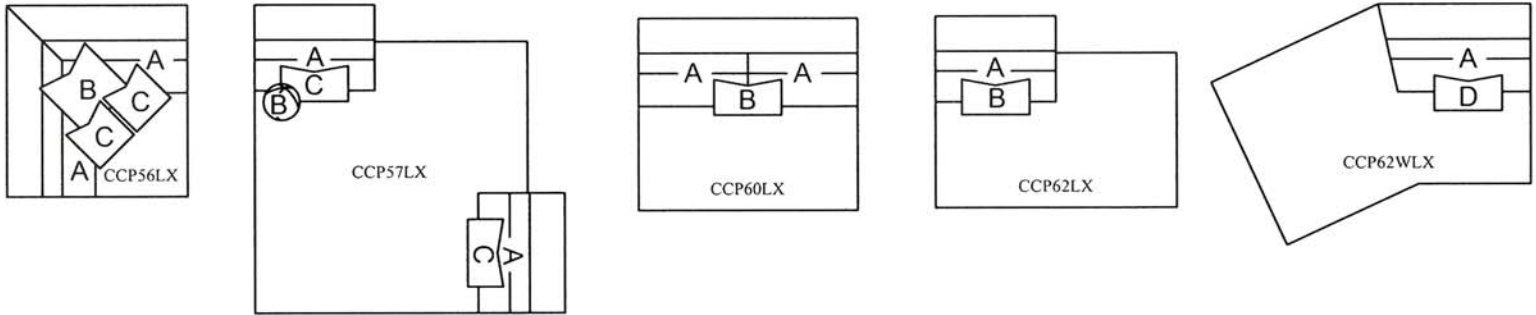

Marge Carson®

LONDON STYLE SCALE DRAWINGS

London Style Dimensions

	Relaxed Depth			Luxurious Depth		
	Overall	Arm	Seat	Overall	Arm	Seat
CCP41 Chair	51"W 43½"D 36"H	27"H	26"W 23"D 18½"H	51"W 46½"D 36"H	27"H	26"W 26"D 18½"H
CCP43-88 Sofa	88"W 43½"D 36"H	27"H	63"W 23"D 18½"H	88"W 46½"D 36"H	27"H	63"W 26"D 18½"H
CCP43-98 Sofa	98"W 45"D 36"H	31"H	70"W 23"D 18½"H	98"W 48"D 36"H	31"H	70"W 26"D 18½"H
CCP43-108 Sofa	108"W 45"D 36"H	31"H	80"W 23"D 18½"H	108"W 48"D 36"H	31"H	80"W 26"D 18½"H
CCP43W Wedge Sofa	131"W 56½"D 36"H	31"H	75"W 23"D 18½"H	133"W 59½"D 36"H	31"H	75"W 26"D 18½"H
CCP44 Chaise	42"W 83"D 36"H	31"H	28"W 61"D 18½"H	42"W 83"D 36"H	31"H	28"W 61"D 18½"H
CCP48 Ottoman	36"W 24"D 18½"H		36"W 24"D 18½"H	36"W 24"D 18½"H		36"W 24"D 18½"H
CCP50 Armless Unit	28"W 45"D 36"H		28"W 23"D 18½"H	28"W 48"D 36"H		28"W 26"D 18½"H
CCP51 Arm Unit	42"W 45"D 36"H	31"H	28"W 23"D 18½"H	42"W 48"D 36"H	31"H	28"W 26"D 18½"H
CCP52 2-Seat Arm Unit	70"W 45"D 36"H	31"H	56"W 23"D 18½"H	70"W 48"D 36"H	31"H	56"W 26"D 18½"H
CCP52W Wedge 2-Seat Arm Unit	84½"W 65½"D 36"H	31"H	55"W 31"D 18½"H	84½"W 68½"D 36"H	31"H	55"W 34"D 18½"H
CCP53 3-Seat Arm Unit	98"W 45"D 36"H	31"H	84"W 23"D 18½"H	98"W 48"D 36"H	31"H	84"W 26"D 18½"H
CCP55 Corner Unit	96½"W 51"D 36"H	31"H	36"W 23"D 18½"H	102"W 54"D 36"H	31"H	36"W 26"D 18½"H
CCP56 Corner Unit	45"W 45"D 36"H	31"H	31"W 23"D 18½"H	48"W 48"D 36"H	31"H	34"W 26"D 18½"H
CCP57 Corner Unit	77"W 77"D 36"H	31"H	63"W 55"D 18½"H	77"W 77"D 36"H	31"H	63"W 55"D 18½"H
CCP60 2-Seat Armless Unit	56"W 45"D 36"H		56"W 23"D 18½"H	56"W 48"D 36"H		56"W 26"D 18½"H
CCP62 Bumper Unit	61"W 45"D 36"H	31"H	61"W 23"D 18½"H	61"W 48"D 36"H	31"H	61"W 26"D 18½"H
CCP62W Wedge Bumper Unit	81"W 61"D 36"H	31"H	63"W 31"D 18½"H	81"W 64"D 36"H	31"H	63"W 34"D 18½"H
CCP70 3-Seat Armless Unit	84"W 45"D 36"H		84"W 23"D 18½"H	84"W 48"D 36"H		84"W 26"D 18½"H
CCP72 2-Seat Return Unit	73"W 45"D 36"H	31"H	59"W 23"D 18½"H	76"W 48"D 36"H	31"H	62"W 26"D 18½"H
CCP73 3-Seat Return Unit	115"W 45"D 36"H	31"H	87"W 23"D 18½"H	118"W 45"D 36"H	31"H	90"W 26"D 18½"H
CCP82 End Unit	70½"W 65½"D 36"H	31"H	40"W 45½"D 18½"H	70½"W 65½"D 36"H	31"H	40"W 45½"D 18½"H
CCP83 End Unit	79"W 65"D 36"H	31"H	48"W 42"D 18½"H	79"W 65"D 36"H	31"H	48"W 42"D 18½"H
CCP84 End Unit	83"W 75"D 36"H	31"H	50"W 36"D 18½"H	85"W 78"D 36"H	31"H	50"W 36"D 18½"H
CCP85 End Unit	88"W 73"D 36"H	31"H	74"W 23"D 18½"H	88"W 73"D 36"H	31"H	74"W 23"D 18½"H